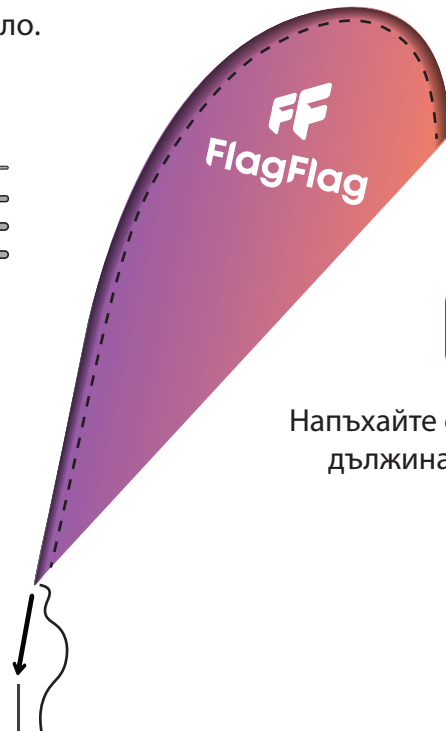

ИНСТРУКЦИЯ ЗА МОНТАЖ НА ФЛАГ КАПКА

Съдържание на комплекта:
сгънат флаг + сегменти от алуминий и фибростъкло.

1

Сглобете сегментите на стойката.

2

Напъхайте флага по цялата дължина на стойката.

3

Натегнете, но не много силно и завържете въжето за кукичката.