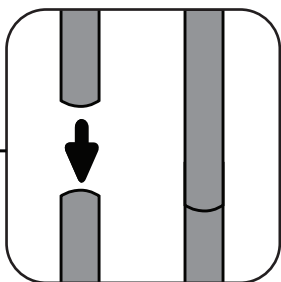

ИНСТРУКЦИЯ ЗА МОНТАЖ НА ФЛАГ КАПКА

Съдържание на комплекта:
сгънат флаг + сегменти от алуминий и фибростъкло.

1

Сглобете сегментите на стойката.

2

Напъхайте флага по цялата дължина на стойката.

3

Натегнете, но не много силно и завържете въжето за кукичката.