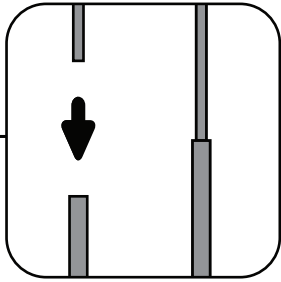

ИНСТРУКЦИЯ ЗА МОНТАЖ НА ФЛАГ КАПКА

Съдържание на комплекта:
сгънат флаг + сегменти от алуминий и фибростъкло.

1

Сглобете сегментите на стойката.

2

Напъхайте флага по цялата дължина на стойката.

3

Натегнете, но не много силно и завържете въжето за кукичката.