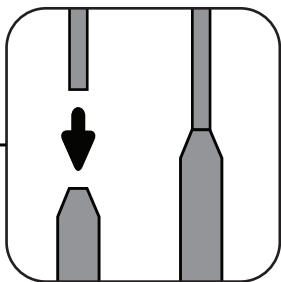

ИНСТРУКЦИЯ ЗА МОНТАЖ НА ФЛАГ КАПКА

Съдържание на комплекта:
сгънат флаг + сегменти от алуминий и фибростъкло.

1

Сглобете сегментите на стойката.

2

Напъхайте флага по цялата дължина на стойката.

3

Натегнете, но не много силно и завържете въжето за кукичката.